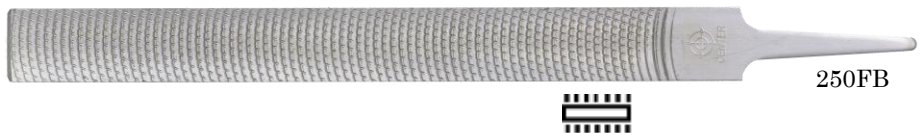

IWASAKI CARVING FILES

150HRM

150FM

200HRM

200FM

250HRB

250FB

RD90F