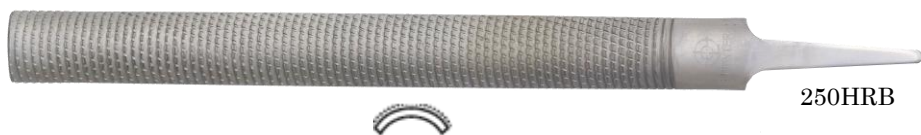

IWASAKI CARVING FILES

150HRM

150FM

200HRM

200FM

250HRB

250FB

RD90F