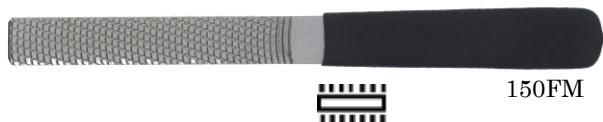

IWASAKI CARVING FILES

150HRM

150FM

200HRM

200FM

250HRB

250FB

RD90F