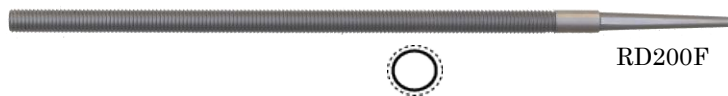

IWASAKI CARVING FILES

150HRM

150FM

200HRM

200FM

250HRB

250FB

RD90F